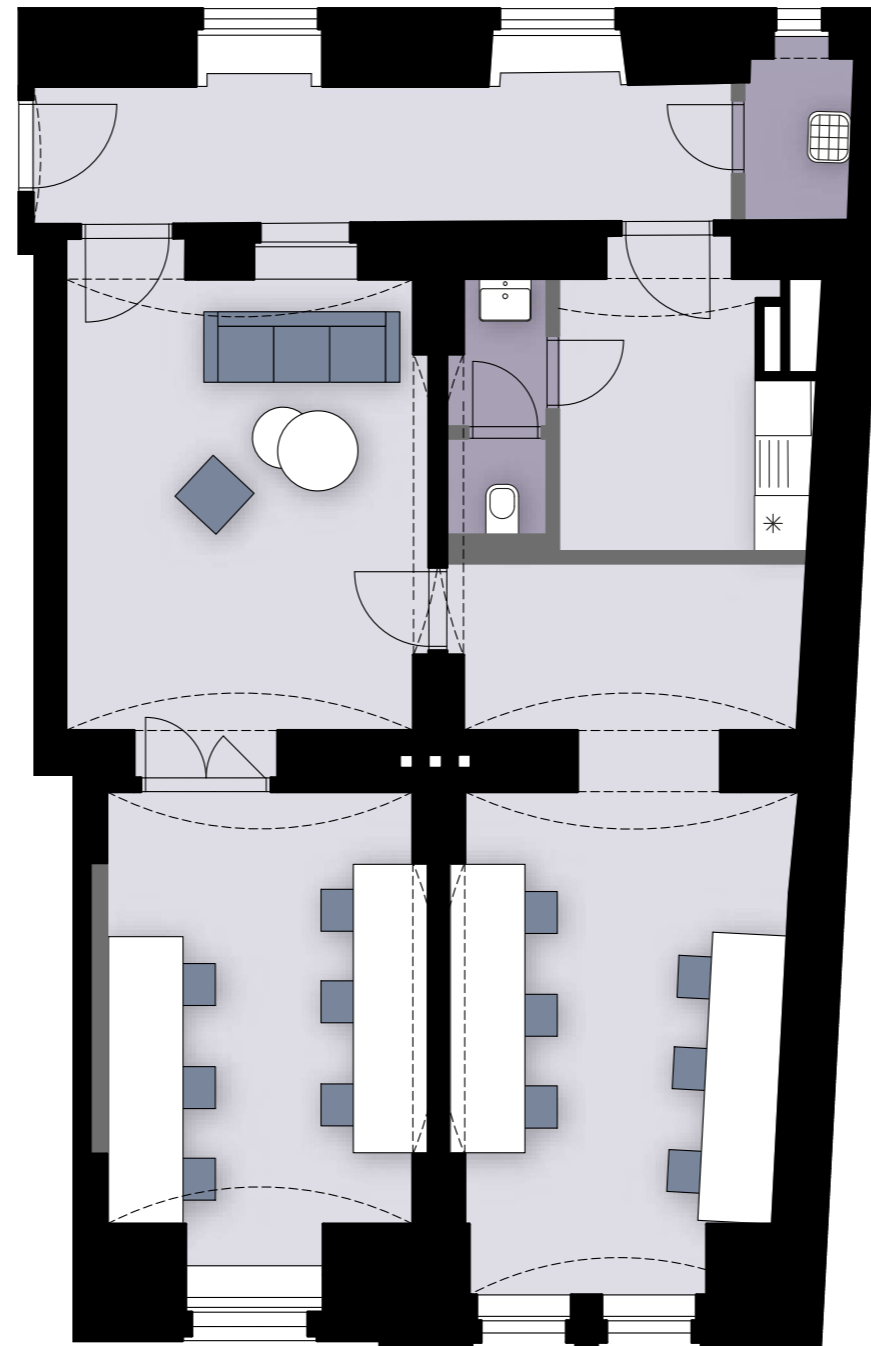

REZIDENCE NÁPLAVKY

ATELIÉR Č. 2

1.PP / 100,6 m²

01	místnost	13,9 m ²
02	místnost	19,6 m ²
03	místnost	20,1 m ²
04	místnost	18,7 m ²
05	místnost	16,7 m ²
svislé nosné a nenosné kce uvnitř jednotky		11,6 m ²
podlahová plocha		100,6 m²
sklepní kóje		1,6 m ²
celková plocha		102,2 m²

0 m 1 m 2 m 3 m 4 m 5 m

PSN

WWW.REZIDENCEUNAPLAVKY.CZ

e-mail: prodej@psn.cz /tel.: 725 753 753

Poznámka: Plochy jednotlivých místností jsou pouze orientační. Vyobrazené zařízení v plánech (nábytek, kuch. linka, el. spotřebice, atd.) nejsou součástí dodávky. Přesné parametry jsou specifikovány ve smlouvě. Developer si vyhrazuje právo na drobné úpravy. Návrh možného dispozičního řešení dle vydaného stavebního povolení. Případná změna dispozice nebo materiálů podléhá splnění obecně závazných stavebních a právních předpisů.