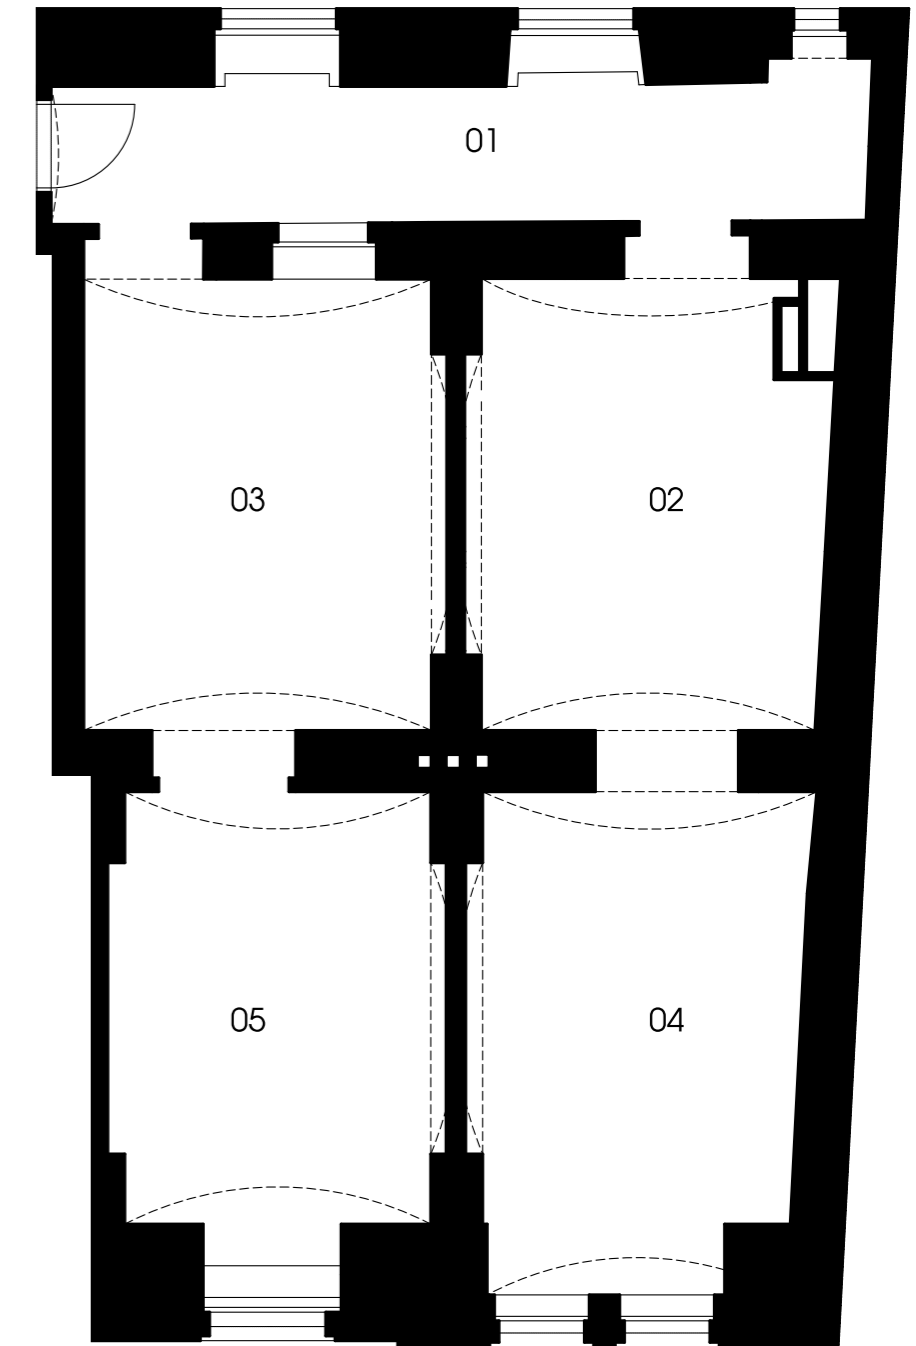

REZIDENCE NÁPLAVKY

ATELIÉR Č. 2

1.PP / 100,6 m²

01	místnost	13,9 m ²
02	místnost	19,6 m ²
03	místnost	20,1 m ²
04	místnost	18,7 m ²
05	místnost	16,7 m ²
svislé nosné a nenosné kce uvnitř jednotky		11,6 m ²
podlahová plocha		100,6 m²
sklepní kóje		1,6 m ²
celková plocha		102,2 m²

0 m 1 m 2 m 3 m 4 m 5 m

PSN

WWW.REZIDENCEUNAPLAVKY.CZ

e-mail: prodej@psn.cz /tel.: 725 753 753

Poznámka: Plochy jednotlivých místností jsou pouze orientační. Vyobrazené zařízení v plánech (nábytek, kuch. linka, el. spotřebice, atd.) nejsou součástí dodávky. Přesné parametry jsou specifikovány ve smlouvě. Developer si vyhrazuje právo na drobné úpravy. Návrh možného dispozičního řešení dle vydaného stavebního povolení. Případná změna dispozice nebo materiálů podléhá splnění obecně závazných stavebních a právních předpisů.