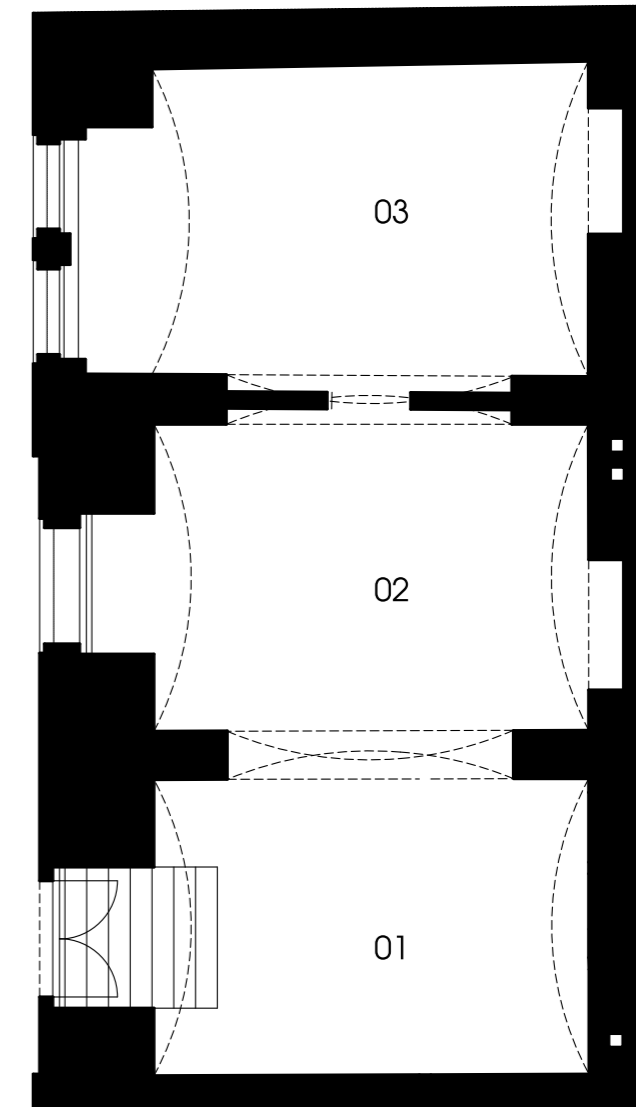

REZIDENCE NÁPLAVKY

ATELIÉR Č. 1

1.PP / 57,1 m²

01	místnost	17,2 m ²
02	místnost	18,4 m ²
03	místnost	19,0 m ²
svislé nosné a nenosné kce uvnitř jednotky		2,5 m ²
podlahová plocha		57,1 m²
sklepní kóje		1,6 m ²
celková plocha		58,7 m²

0 m 1 m 2 m 3 m 4 m 5 m